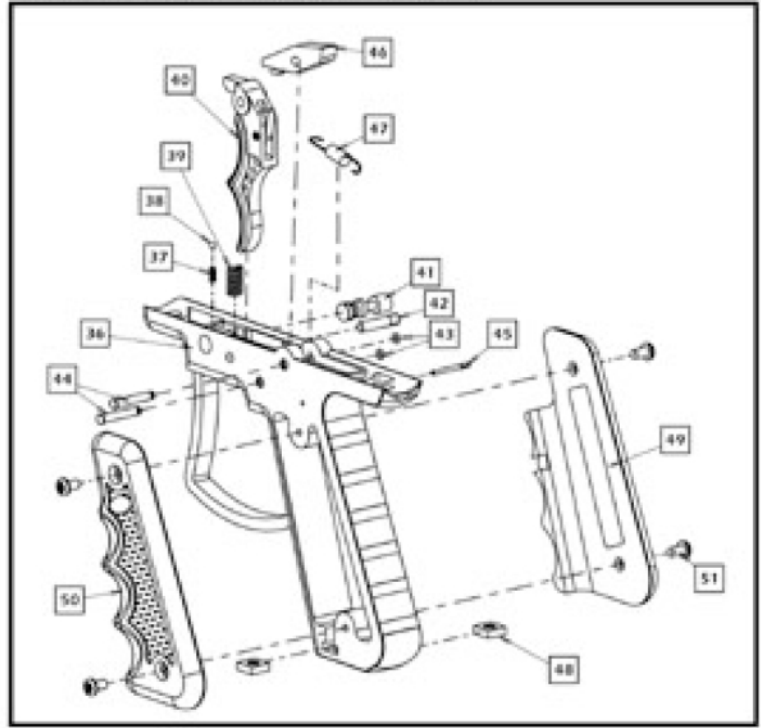

## MODEL 2054

### GRIP FRAME ASSEMBLY

**PARTS LIST**

<b>Key</b>	<b>Part No.</b>	<b>Description</b>			
01	164378-000	Receiver Assembly	31	131033-000	Ball Stop Cover
02	136952-000	O-Ring (Valve Plug)	32	131032-000	Ball Stop
03	131031-000	Bolt	33	130743-000	Ball Stop Screws
04	137527-000	O-Ring (Striker Plug)	34	130727-000	Screen Filter
05	130757-000	Bolt Plug	36	164401-000	Grip Frame
06	130803-000	Connecting Pin	37	130780-000	Detent Ball Spring
07	130816-000	Valve Body	38	130781-000	Detent Ball
08	130731-000	O-Ring (Striker/Bolt)	39	130778-000	Trigger Spring
09	130805-000	Valve Set Screw	40	130802-000	Trigger Assembly
10	164365-000	Valve Stem & Cup Seal Assembly	41	130766-000	Safety
11	130811-000	Valve Guide	42	130770-000	Trigger Pivot Pin
12	130783-000	Valve Spring	43	130884-000	O-Ring (Trigger Pivot Pin)
13	130758-000	Valve Plug	44	130883-000	Sear Pin
14	130756-000	Barrel	45	130772-000	Sear Spring Pin
15	130768-000	Cocking Knob	46	130776-000	Sear
16	130767-000	Striker	47	130779-000	Sear Spring
17	130784-000	Striker Spring	48	137539-000	Square Nut
18	137631-000	Spacer	49	130819-000	Right Grip Panel
19	130808-000	Spring Guide	50	130818-000	Left Grip Panel
20	131081-000	Bumper	51	130726-000	Panel Screw
21	130759-000	Striker Plug	N/S	137628-000	Allen Wrench 3/16
22	137629-000	O-Ring (Velocity Screw)	N/S	137659-000	Allen Wrench 1/8
23	137627-000	Velocity Adjustment Screw			
24	130729-000	O-Ring			
25	130764-000	Braided Hose			
26	130739-000	O-Ring			
27	131087-000	Bottom Line Screw			
28	130907-000	Bottom Line Adapter			
29	130815-000	Retaining Screw			
30	130806-000	Lock Washer			