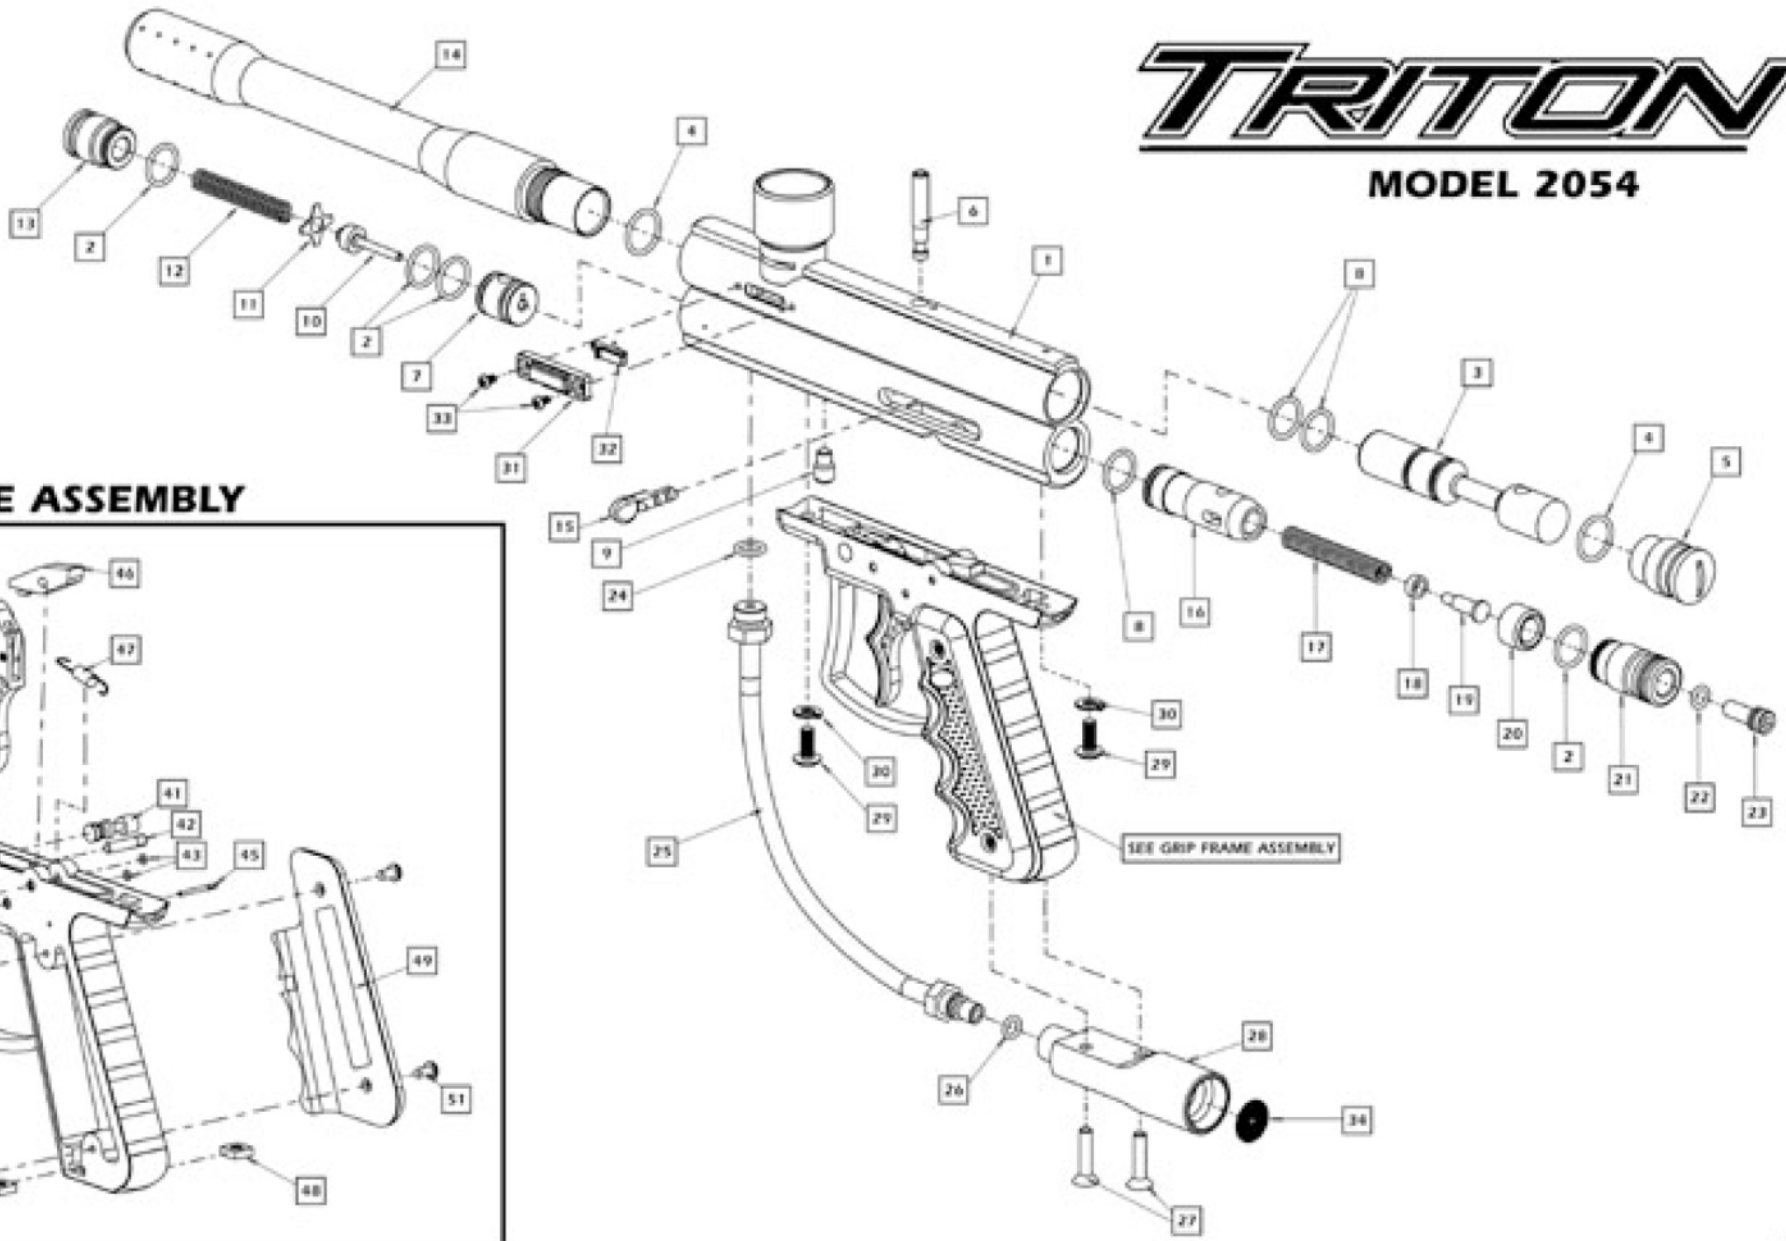

## MODEL 2054

### GRIP FRAME ASSEMBLY

**PARTS LIST**

<b>Key</b>	<b>Part No.</b>	<b>Description</b>			
01	164378-000	Receiver Assembly	31	131033-000	Ball Stop Cover
02	136952-000	O-Ring (Valve Plug)	32	131032-000	Ball Stop
03	131031-000	Bolt	33	130743-000	Ball Stop Screws
04	137527-000	O-Ring (Striker Plug)	34	130727-000	Screen Filter
05	130757-000	Bolt Plug	36	164401-000	Grip Frame
06	130803-000	Connecting Pin	37	130780-000	Detent Ball Spring
07	130816-000	Valve Body	38	130781-000	Detent Ball
08	130731-000	O-Ring (Striker/Bolt)	39	130778-000	Trigger Spring
09	130805-000	Valve Set Screw	40	130802-000	Trigger Assembly
10	164365-000	Valve Stem & Cup Seal Assembly	41	130766-000	Safety
11	130811-000	Valve Guide	42	130770-000	Trigger Pivot Pin
12	130783-000	Valve Spring	43	130884-000	O-Ring (Trigger Pivot Pin)
13	130758-000	Valve Plug	44	130883-000	Sear Pin
14	130756-000	Barrel	45	130772-000	Sear Spring Pin
15	130768-000	Cocking Knob	46	130776-000	Sear
16	130767-000	Striker	47	130779-000	Sear Spring
17	130784-000	Striker Spring	48	137539-000	Square Nut
18	137631-000	Spacer	49	130819-000	Right Grip Panel
19	130808-000	Spring Guide	50	130818-000	Left Grip Panel
20	131081-000	Bumper	51	130726-000	Panel Screw
21	130759-000	Striker Plug	N/S	137628-000	Allen Wrench 3/16
22	137629-000	O-Ring (Velocity Screw)	N/S	137659-000	Allen Wrench 1/8
23	137627-000	Velocity Adjustment Screw			
24	130729-000	O-Ring			
25	130764-000	Braided Hose			
26	130739-000	O-Ring			
27	131087-000	Bottom Line Screw			
28	130907-000	Bottom Line Adapter			
29	130815-000	Retaining Screw			
30	130806-000	Lock Washer			